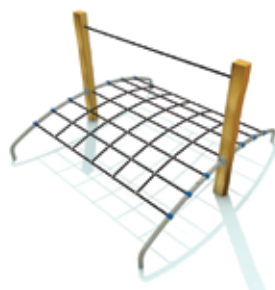

barul 4

feryl 1

feryl 2

plesen 1

plesen 2

sandril 1

edna

rampal 1

rampal 2

rampal 3

rampal 4

rampal 5

pedal

individuální projekty

Individuální projekty jsou pro nás výzvou. Jsou důležitou součástí naší nabídky. Na žádost zákazníka vytváříme originální celky dětských hřišť. Řešíme koncepčně i výtvarně celé volnočasové a oddychové areály. Vítejme i spolupráci s externími výtvarníky a architekty. Do jejich vizí zakomponujeme svoje zkušenosti a společným úsilím potom vznikne originální výtvarný objekt, který plní původní účel hřiště se všemi jeho požadovanými technickými a bezpečnostními náležitostmi.