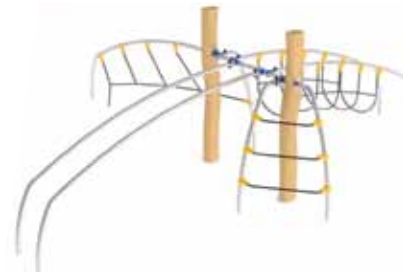

lonbyn

flan

flanap

galbyn