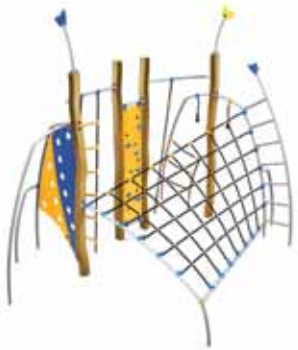

Spojuje estetické a kvalitativní přednosti akátového dřeva s výhodami vysoce odolných industriálních materiálů. Osobitá podoba dětského hřiště **Rob Roy** vychází z kontrastu organických linií akátových kmenů a exaktních tvarů plastových a ocelových dílů.

Rob Roy Natura

Dětské hřiště **Rob Roy Natura** je variabilní herní systém jednoduchého naturálního vzhledu navazující svým konstrukčním řešeními na dětské hřiště a herní prvky **Rob Roy**. Herní prvky v různých sestavách mají přehlednou dispozici, každý jeho díl lze aktivně využít. Konceptně toto dětské hřiště vychází z klasických herních sestav, celkový dojem je však moderní, v kombinaci dřeva a oceli s prostými liniemi, bez zbytečných okras a motivů.

Díky kvalitě použitých materiálů je dětské hřiště **Rob Roy Natura** odolné vůči klimatickým vlivům i běžnému opotřebením.

Spojení předností akátového dřeva
s výhodami vysoce odolných
industriálních materiálů / rob roy.
Akátový herní systém naturálního
vzhledu v kombinaci dřeva
a oceli / rob roy natura.

ROB ROY

produkty

alroy

selroy

mungo

gall

lanark

harkin